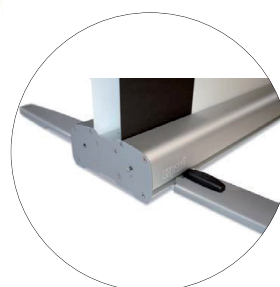

## Résistance au vent jusqu'à 30 km/h !

L'enrouleur outdoor ! Il s'agit d'un système d'exposition double face équipé de pieds stabilisateurs et d'un mât flexible sur ressorts garantissant **une bonne stabilité en extérieur.**

Grâce à son mât sur ressorts, MediaScreen Outdoor permet à votre message d'être visible même par vent fort. Les visuels peuvent fléchir jusqu'à 60° avant de reprendre leur position initiale.

CARACTERISTIQUES

### DIMENSIONS DU VISUEL (mm)

Largeur : 850  
Hauteur : 1800 et 2000

### AUTRES INFORMATIONS

Livré dans un sac nylon noir renforcé.

MediaScreen Outdoor est équipé de pieds stabilisateurs qui se montent et se démontent très facilement, et qui assurent une stabilité maximale sur tous types de surfaces : neige, herbe, asphalte, sable, etc.